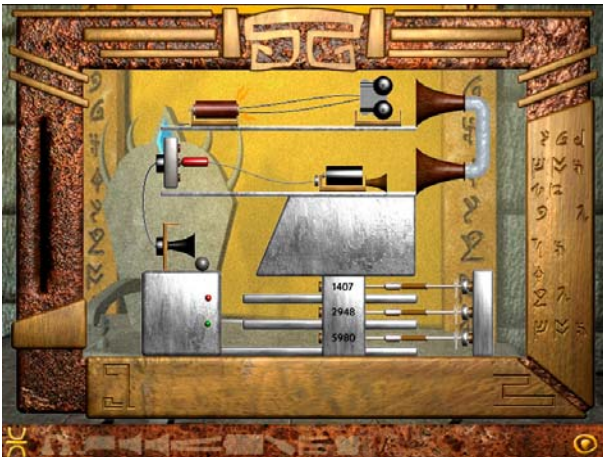

www.museudotelefone.org.br

Dicas do Game “Bellatrix e o Palácio do Tempo”

Fase Final – O Portal do Futuro

Atividade
Portal

Ordem das peças:

Magneto →	Par de fios →	Campainha →	Tubo acústico ↓
↓ (jaque central)	← Pega	← Bobina	← Receptor
Alto-Falante →	(2948) →	Mecanismo de Central Automática	

Resumo do funcionamento: O magneto gera uma corrente elétrica que segue pelos fios até a campainha. Ela toca, e o som é direcionado pelo tubo acústico, chega ao receptor e é transformado em energia eletromagnética. Esta segue pela pega, que está conectada no jaque central e depois até o alto falante onde é transformada de volta em energia sonora. As ondas sonoras atingem a bolinha, que cai e aciona o mecanismo (2948) da central automática.